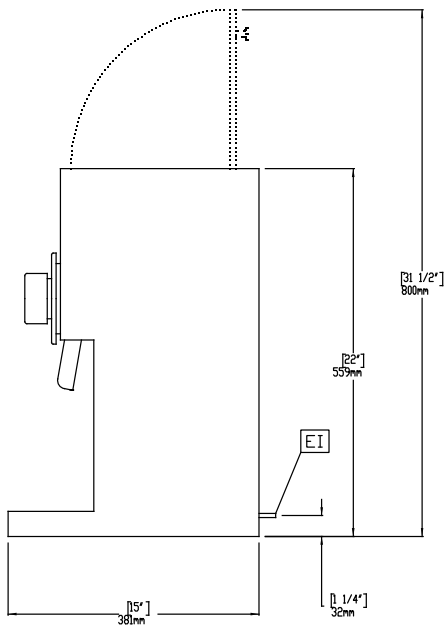

Boční

Shora