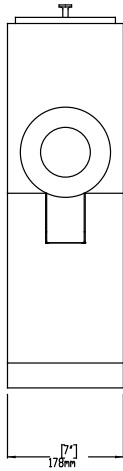

Zepředu

Elektro

Napětí:	220-240 V/1N ph/50/60 Hz
Příkon max:	1.8 kW

Hlavní informace

Vnější rozměry, Šířka	178 mm
Vnější rozměry, Hloubka	381 mm
Vnější rozměry, Výška	559 mm
Netto váha:	18 kg
Přepravní váha:	24 kg
Přepravní výška:	700 mm
Přepravní šířka:	320 mm
Přepravní hloubka:	470 mm
Přepravní objem:	0.11 m³

Zařízení pro přípravu kávy
Mlýnek na kávu, jednorpcový, se zásobníkem 0,7 kg, černý

Společnost si vyhrazuje právo provádět změny v produktech bez předchozího upozornění. Všechny informace byly správné v době tisku.